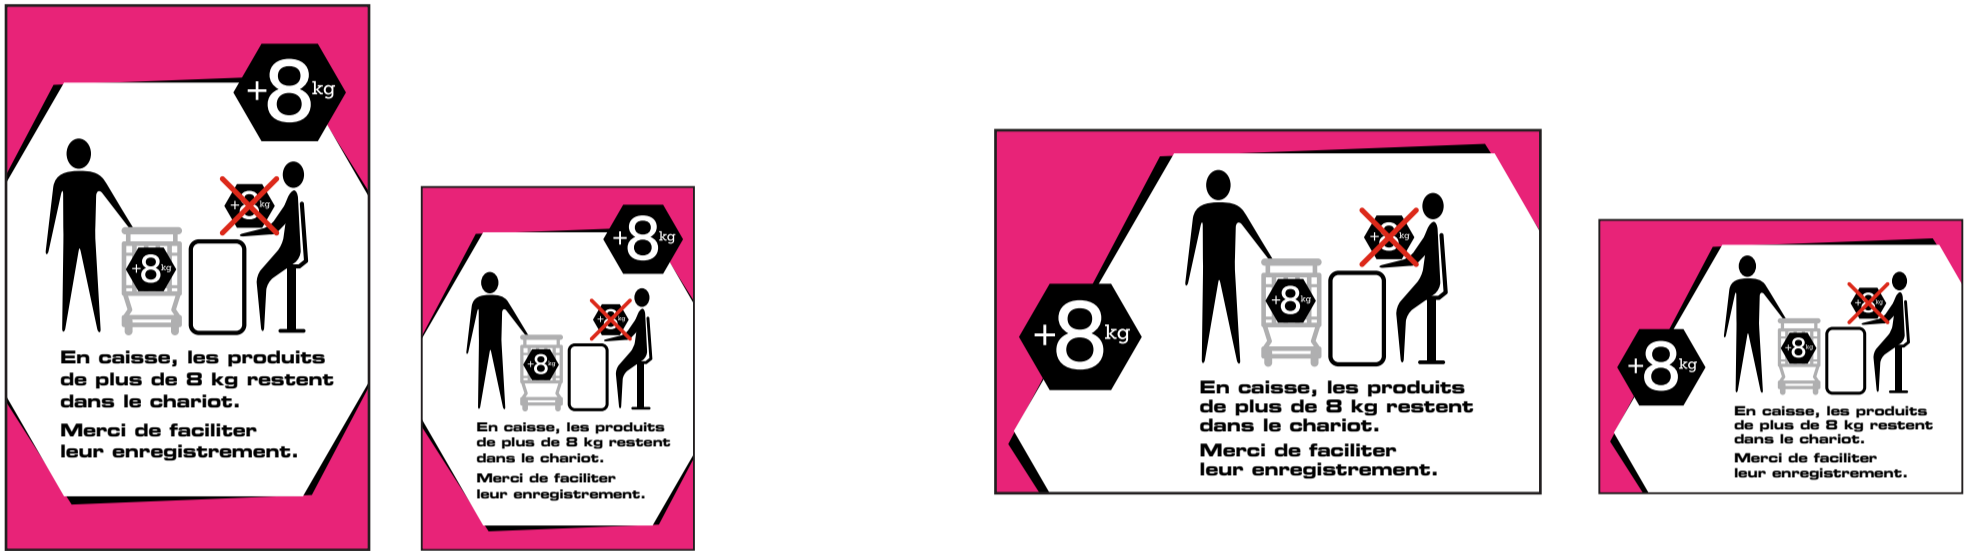

Leaflet 10 x 21 cm fermé - 20 x 21 cm ouvert

Affiches 80 x 120 cm et 60 x 80 cm

120 x 80 cm et 80 x 60 cm

Kakemono 50 x 110 cm

Sticker caisse 30 x 12 cm

Stop caisse 30,5 x 16,5 cm

Stop rayon 13 x 13 cm

16 x 14,5 cm

20,5 x 10 cm

Réf. de la couleur rose

Quadri : M95 % + J 20 %

Ton direct : Process magenta (stop rayon)